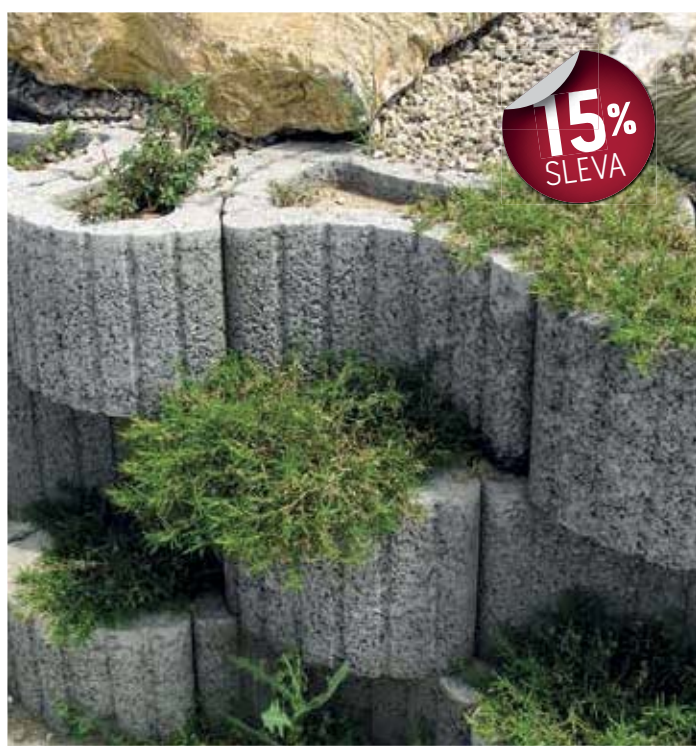

## Betonové cihly lícové

povrch hladký, rumplovaný

červená/černá červená/hnědá hnědá/žlutá šedá/černá hnědá/běžová tmavě hnědá/hnědá

hladký povrch

**12,60** Kč/ks

rumplovaný povrch

**15,50** Kč/ks