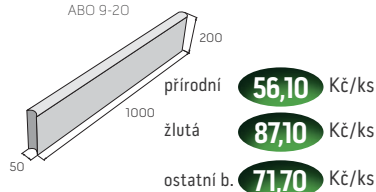

## Zahradní a chodníkové obrubníky

povrch hladký

přírodní červená hnědá písková černá žlutá

zahradní obrubníky

chodníkové obrubníky

ABO 9-20

přírodní **56,10** Kč/ks

žlutá **87,10** Kč/ks