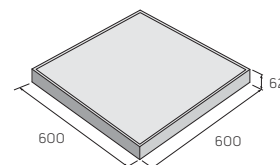

578,90 Kč/m²