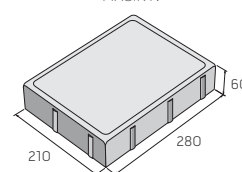

MAGIK IV

přírodní **304 Kč/m²**

ostatní b. **389,70 Kč/m²**

přírodní **314,60 Kč/m²**

ostatní b. **410,80 Kč/m²**

přírodní **314,60 Kč/m²**

ostatní b. **410,80 Kč/m²**