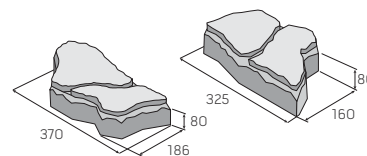

Poloviční kámen

Základní kameny dlažby FIORO skladba jsou dodávány na paletě s určitým počtem doplňujících kamenů.