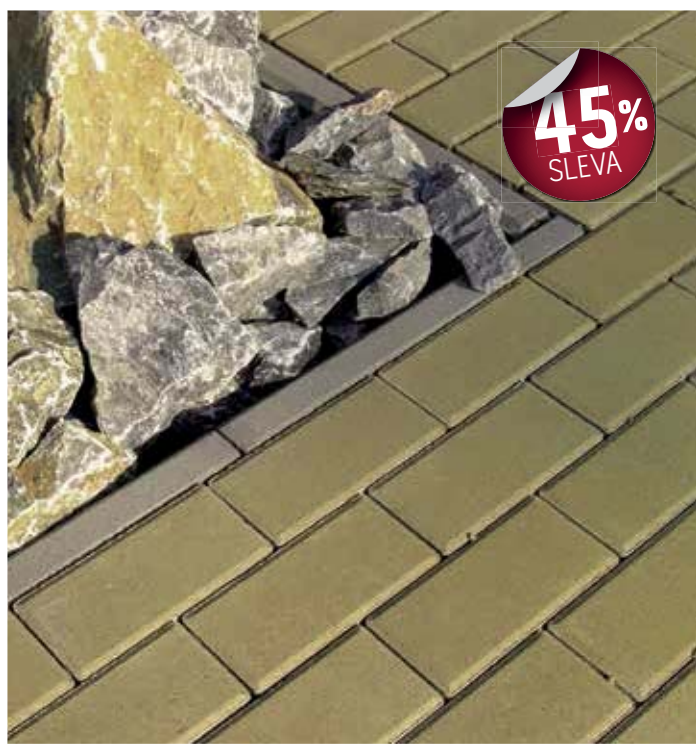

Zahradní obrubník ABO 7-20

povrch hladký

přírodní červená písková hnědá

ABO 7-20

přírodní **17,30** Kč/ks

ostatní b. **24** Kč/ks

Veškeré ceny jsou uvedeny s DPH už po slevě.