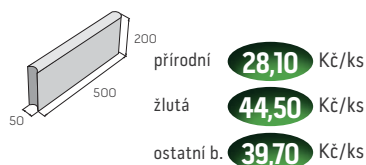

ostatní b. **71,70** Kč/ks

přírodní **95,70** Kč/ks

černá **122** Kč/ks

hnědá

ABO 16-10

ABO 4-20

přírodní **28,10** Kč/ks

žlutá **44,50** Kč/ks