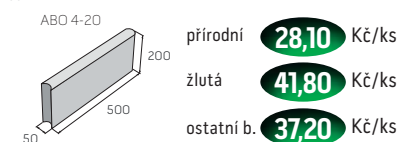

přírodní **29,90** Kč/ks

červená, písková, hnědá **39,90** Kč/ks

přírodní **17,30** Kč/ks

červená, písková, hnědá **24** Kč/ks