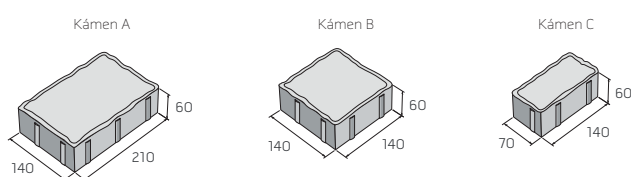

380,30 Kč/m²

Upozornění: Sestava 3 kamenů. Kameny nelze dodávat jednotlivě.