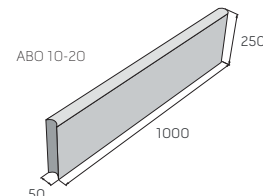

přírodní **29,90** Kč/ks

červená, písková, hnědá **39,90** Kč/ks

přírodní **17,30** Kč/ks

červená, písková, hnědá **24** Kč/ks