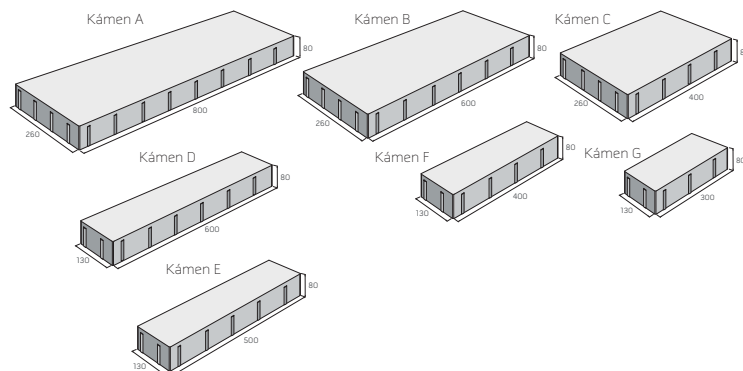

Upozornění: Sestava 7 kamenů. Jednotlivé kameny není možné objednat samostatně.