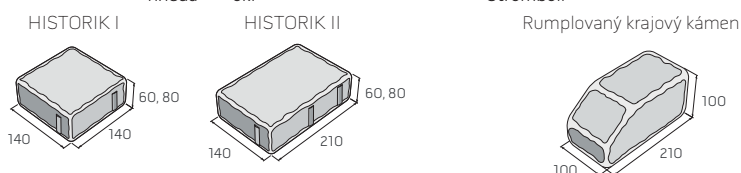

Dlažba HISTORIK a Kražový kámen

20%
SLEVA až

povrch rumplovaný

přírodní   cihlová   tmavo-hnědá   tmavý okr   hnědá   černá   colormix Stromboli