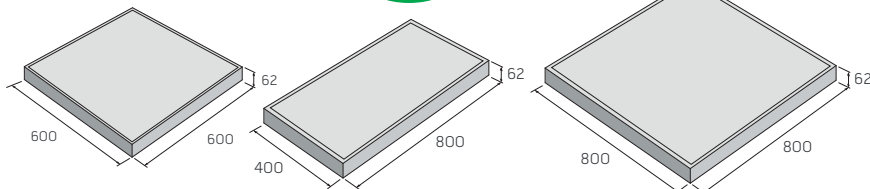

ALMA – formáty 600x600, 800x400, 800x800 jsou pouze na objednávku s dodací lhůtou 2–4 týdny.

LAURIA – povrch reliéfní

558,60 Kč/m²

599,20 Kč/m²

**25%
SLEVA**

Dlažby TINA a TAĀANA

TINA – povrch tryskaný

přírodní **323,10** Kč/m²