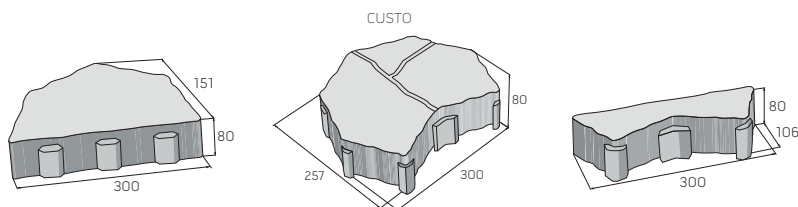

Dlažba CUSTO

20%
SLEVA

povrch reliéfní, kladivkový

colormix Ardeso   colormix Arido   colormix Tiera   colormix Kalahari

reliéfní povrch **416,20** Kč/m²

kladivkový povrch **436,60** Kč/m²

Základní kameny dlažby CUSTO skladba jsou dodávány na paletě s určitým počtem doplňujících kamenů.

Dlažba BRENDA

25%
SLEVA

povrch hladký

colormix Kalahari   colormix Karakum   colormix Festival   colormix Namib   colormix Piano