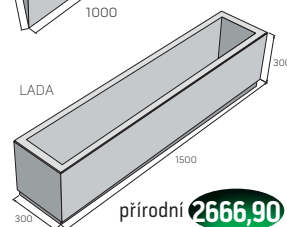

LADA

přírodní **2666,90** Kč/ks

Veškeré ceny jsou uvedeny s DPH už po slevě.