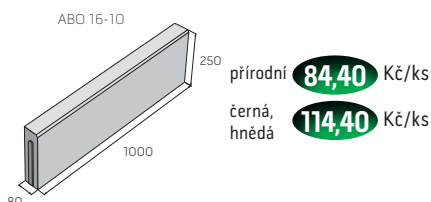

Veškeré ceny jsou uvedeny s DPH už po slevě.