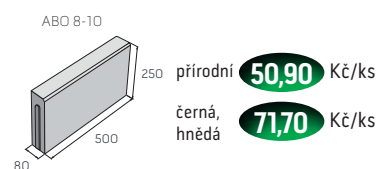

Veškeré ceny jsou uvedeny s DPH už po slevě.