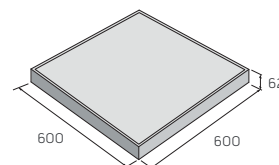

578,90 Kč/m²