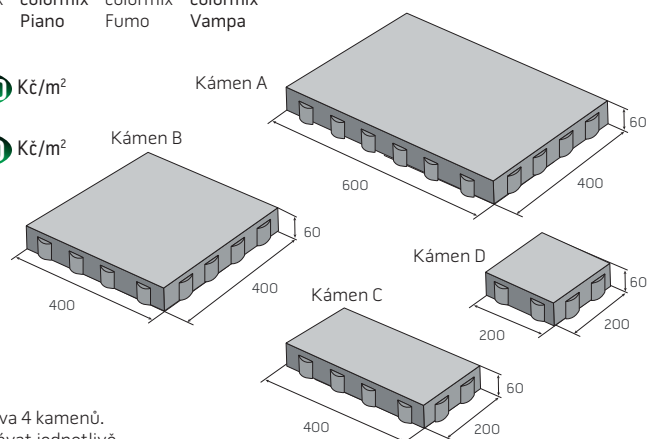

**20%
SLEVA**

Dlažba PIANETA

povrch reliéfní

přírodní colormix Alba colormix Piano colormix Fumo colormix Vampa

přírodní **344,60** Kč/m²

ostatní b. **497,50** Kč/m²

Upozornění: Sestava 4 kamenů.
Kameny nelze dodávat jednotlivě.