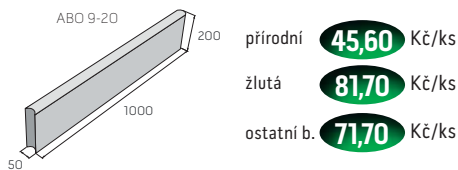

přírodní **29,90** Kč/ks

červená, písková, hnědá **39,90** Kč/ks

přírodní **17,30** Kč/ks

červená, písková, hnědá **24** Kč/ks