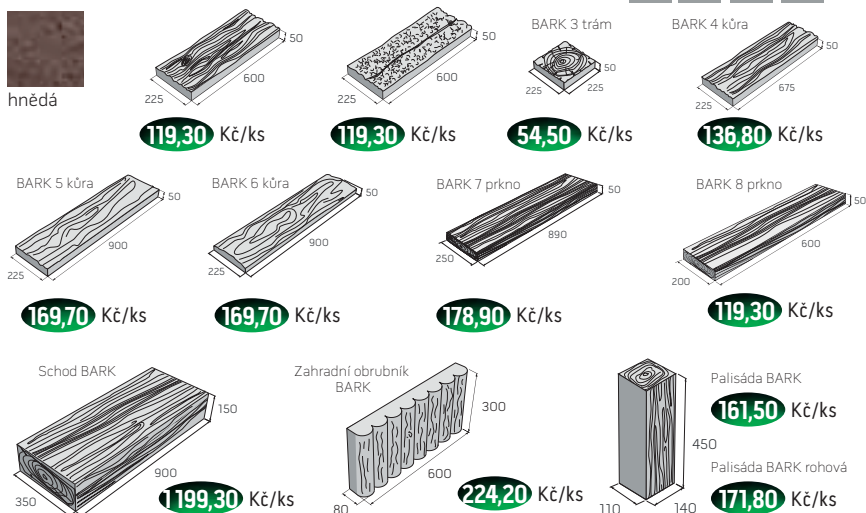

ostatní b. **380,30** Kč/m²

TAĀANA – povrch tryskaný

409,30 Kč/m²

**15%
SLEVA**

Natural řada BARK

povrch reliéfní

Veškeré ceny jsou uvedeny s DPH už po slevě.

15%
SLEVA

Dlažba SETIMO

povrch hladký

colormix Piano colormix Korodo colormix Namib colormix Kamelo colormix Pirolo

538,90 Kč/m²

Upozornění: Sestava 7 kamenů. Jednotlivé kameny není možné objednat samostatně.

45%
SLEVA až