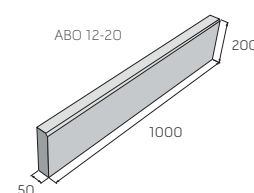

přírodní **45,60** Kč/ks