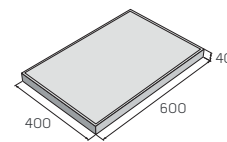

bílá, červená,
černá, žlutá b. **497,50** Kč/m²